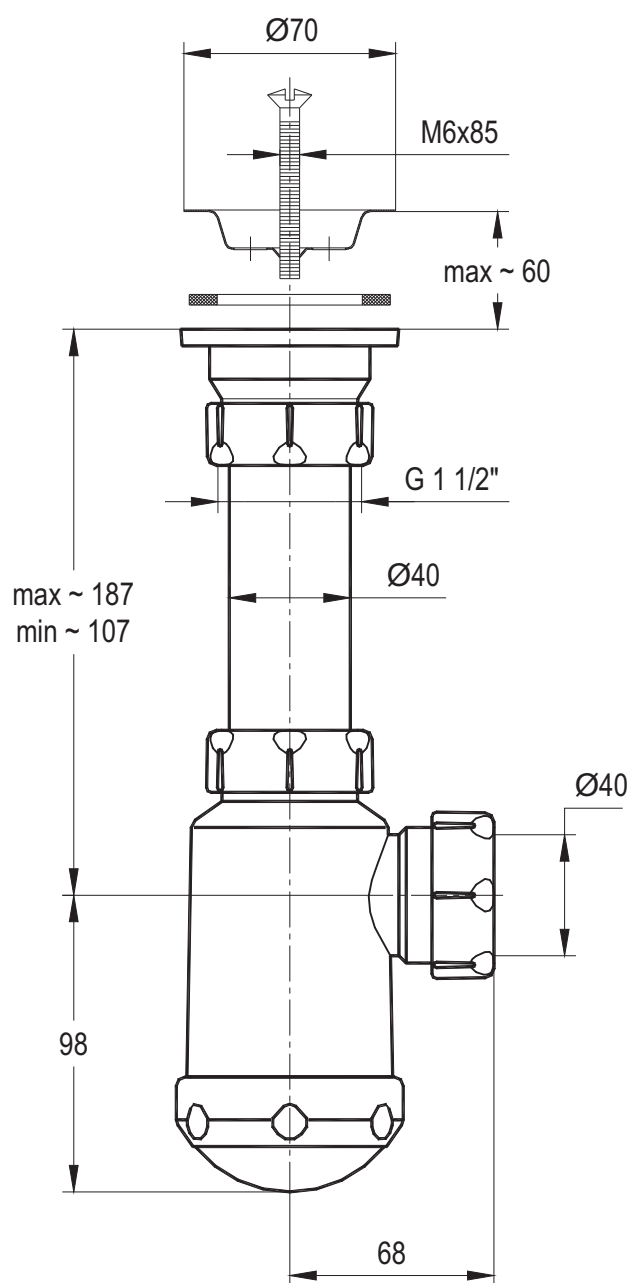

Сифон "GRAND" с нержавеющей чашкой Ø70 (G 1½" - Ø40)

CH 330-00-01